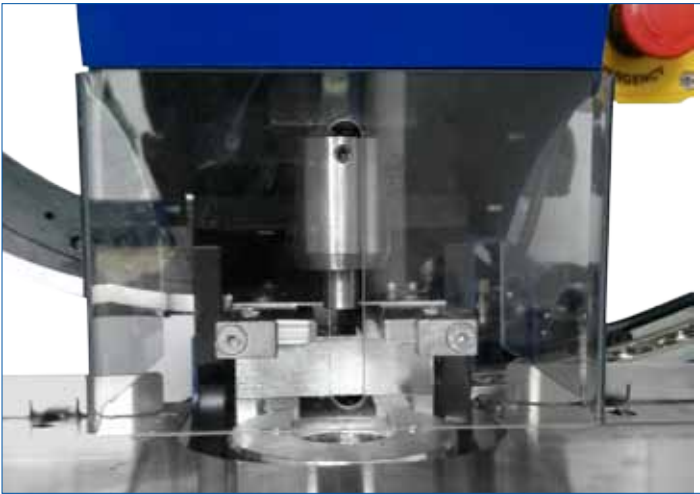

Selbstschneidende, nicht-rostende Chrom-Ösen.

Luftdruck:	6 bar
Luftverbrauch:	0,6 l pro Zyklus
Spannungsversorgung:	220 V
Leistung:	0,1 Kw
Maße:	70 x 39 x 58 cm
Gewicht:	48 kg
Lieferumfang:	Airpress Premium Mobile 500 Paar Metallösen 500 Paar Plastikösen 2m Schlauch 8x6mm
Werkzeug:	12mm für Plastik
Artikelnummer:	24144