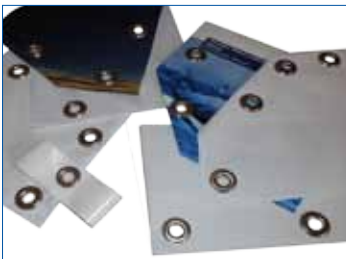

Selbstschneidende, nicht-rostende Chrom-Ösen.

Luftdruck:	6 bar
Luftverbrauch:	0,6 l pro Zyklus
Spannungsversorgung:	220 V
Leistung:	0,1 Kw
Maße:	70 x 39 x 58 cm
Gewicht:	48 kg
Lieferumfang:	Airpress Premium Mobile 500 Paar Metallösen 500 Paar Plastikösen 2m Schlauch 8x6mm
Werkzeug:	12mm für Plastik
Artikelnummer:	24144