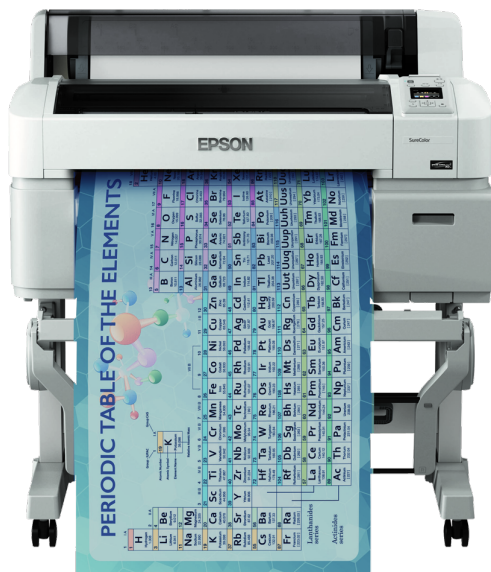

# SureColor SC-T3200

## Äußerst produktiver 24-Zoll (61 cm)-Drucker, der Leistung, Qualität und Mehrwert vereint, damit Sie Zeit und Geld sparen können

Der SureColor SC-T3200 steigert die Effizienz in vielbeschäftigten Grafik-, CAD- und GIS-Produktionsumgebungen. Seine leistungsstarke Bildverarbeitung und die hohe Druckgeschwindigkeit entsprechen den Marktanforderungen nach maximaler Produktivität und Flexibilität. Der Epson PrecisionCore TFP-Druckkopf ist permanent und braucht nicht ausgetauscht zu werden. Gemeinsam mit der UltraChrome XD Ink sorgt sie für höchste Leistung, Mehrwert und eine vielseitige Medienunterstützung.

### Ideal für den Grafik-, CAD- oder GIS-Bereich

Der SC-T3200 gehört zu der SureColor SC-T-Serie von Epson, einer 4-Farb-Großformatdrucker-Reihe, die sehr hohe Druckgeschwindigkeiten erzielt. Diese Serie wurde für eine Vielzahl von Grafik-, CAD- und GIS-Anwendungen sowie für die Bereiche Design, kommerzieller Druck, Copy Shop, Architektur, Konstruktion, Technik, Einzelhandel und Bildung konzipiert.

### Leistungsstark

Zur Steigerung der Produktivität verfügt der SureColor SC-T3200 über 1 GB RAM für die ultraschnelle Bildverarbeitung. Eine optionale Festplatte mit 320 GB dient zur Zwischenspeicherung und zum Abruf von Aufträgen. Eine optionale PostScript-Unterstützung und die 1,6-GHz-Dual-Core-CPU ermöglichen das schnelle und direkte Drucken umfangreicher Dateien aus gängigen Design- und CAD-Programmen. Und der SureColor SC-T3200 ist schnell – die Ausgabe einer DIN A1-Seite dauert nur 28 Sekunden.